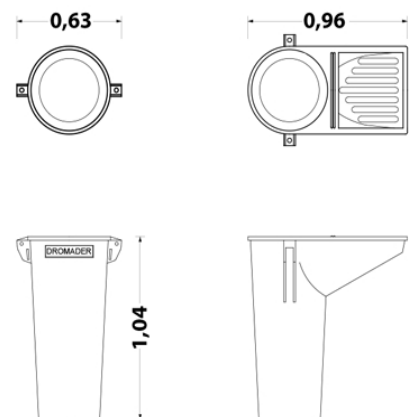

Dimensiones: 20' STANDARD

Longitud del interior: 5,895 m
 Ancho del interior: 2,350 m
 Alto del interior: 2,392 m
 Ancho de puerta: 2,340 m
 Altura de puerta: 2,292 m
 Capacidad cubicaje: 33 m³
 Peso neto: 2912 kg
 Carga max: 28230 kg

TRAMO RECTO TRAMO CON BOCA

Mercancía sin paletizar	
Nombre	Ud.
Tramo con boca	32
Tramo recto	320