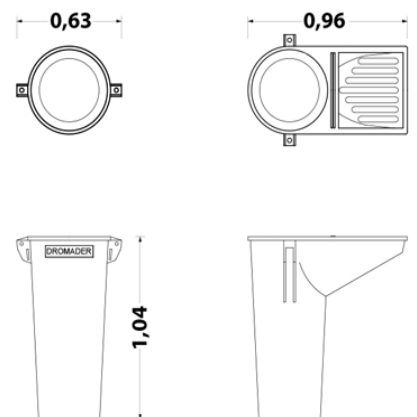

## Dimensiones: 20' STANDARD

Longitud del interior: 5,895 m  
 Ancho del interior: 2,350 m  
 Alto del interior: 2,392 m  
 Ancho de puerta: 2,340 m  
 Altura de puerta: 2,292 m  
 Capacidad cubicaje: 33 m<sup>3</sup>  
 Peso neto: 2760 kg  
 Carga max: 28230 kg

## TRAMO RECTO TRAMO CON BOCA

Mercancía sin paletizar	
Nombre	Ud.
Tramo con boca	40
Tramo recto	290