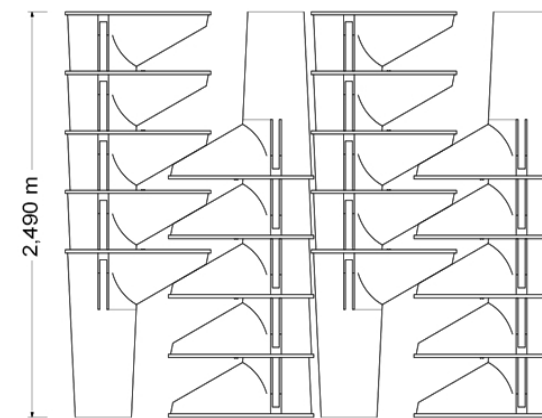

TRAMO RECTO

TRAMO CON BOCA

Dimensiones: 40' HIGH CUBE

Longitud del interior: 12,024 m
 Ancho del interior: 2,350 m
 Alto del interior: 2,697 m
 Ancho de puerta: 2,340 m

Altura de puerta: 2,597 m
 Capacidad cubicaje: 76 m³
 Peso neto: 6210 kg
 Carga max: 26460 kg

Mercancía sin paletizar	
Nombre	Ud.
Tramo con boca	70
Tramo recto	680