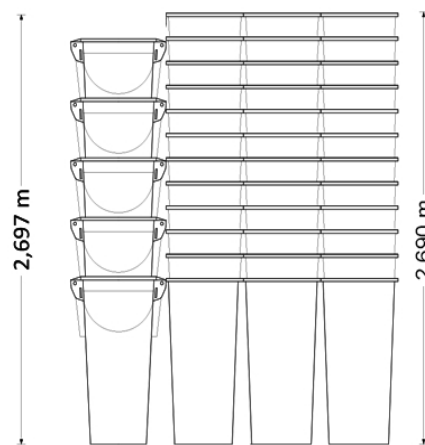

TRAMO RECTO

TRAMO CON BOCA

Dimensiones: 40' HIGH CUBE

Longitud del interior: 12,024 m
 Ancho del interior: 2,350 m
 Alto del interior: 2,697 m
 Ancho de puerta: 2,340 m

Altura de puerta: 2,597 m
 Capacidad cubicaje: 76 m³
 Peso neto: 6210 kg
 Carga max: 26460 kg

Mercancía sin paletizar	
Nombre	Ud.
Tramo con boca	70
Tramo recto	680