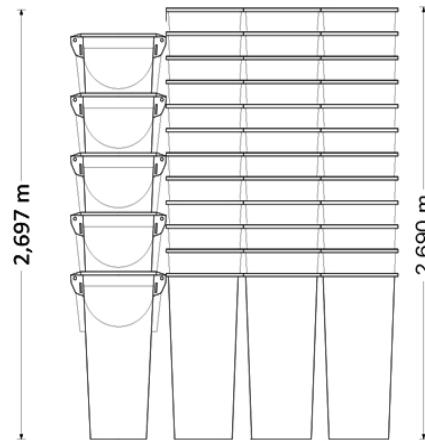

TRAMO RECTO

TRAMO CON BOCA

**Dimensiones: 40' HIGH CUBE**

Longitud del interior: 12,024 m  
 Ancho del interior: 2,350 m  
 Alto del interior: 2,697 m  
 Ancho de puerta: 2,340 m

Altura de puerta: 2,597 m  
 Capacidad cubicaje: 76 m<sup>3</sup>  
 Peso neto: 5956 kg  
 Carga max: 26460 kg

Mercancía sin paletizar	
Nombre	Ud.
Tramo con boca	140
Tramo recto	552