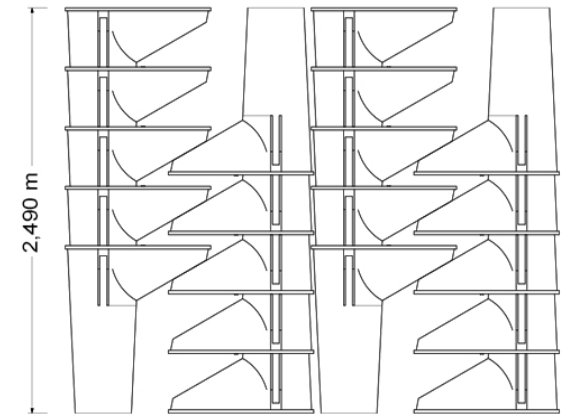

TRAMO RECTO

TRAMO CON BOCA

**Dimensiones: 40' HIGH CUBE**

Longitud del interior: 12,024 m  
 Ancho del interior: 2,350 m  
 Alto del interior: 2,697 m  
 Ancho de puerta: 2,340 m

Altura de puerta: 2,597 m  
 Capacidad cubicaje: 76 m<sup>3</sup>  
 Peso neto: 5956 kg  
 Carga max: 26460 kg

Mercancía sin paletizar	
Nombre	Ud.
Tramo con boca	140
Tramo recto	552