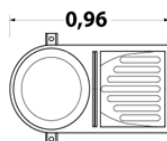

TRAMO RECTO

TRAMO CON BOCA

Dimensiones: 40' HIGH CUBE

Longitud del interior: 12,024 m
 Ancho del interior: 2,350 m
 Alto del interior: 2,697 m
 Ancho de puerta: 2,340 m

Altura de puerta: 2,597 m
 Capacidad cubicaje: 76 m³
 Peso neto: 5950 kg
 Carga max: 26460 kg

Mercancía sin paletizar	
Nombre	Ud.
Tramo con boca	90
Tramo recto	620