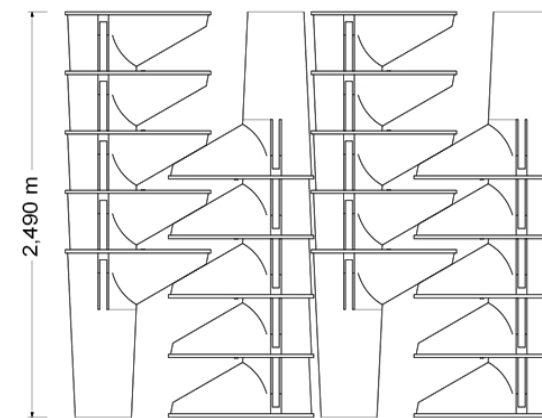

TRAMO RECTO

TRAMO CON BOCA

Dimensiones: 40' HIGH CUBE

Longitud del interior: 12,024 m
 Ancho del interior: 2,350 m
 Alto del interior: 2,697 m
 Ancho de puerta: 2,340 m

Altura de puerta: 2,597 m
 Capacidad cubicaje: 76 m³
 Peso neto: 5950 kg
 Carga max: 26460 kg

Mercancía sin paletizar	
Nombre	Ud.
Tramo con boca	90
Tramo recto	620