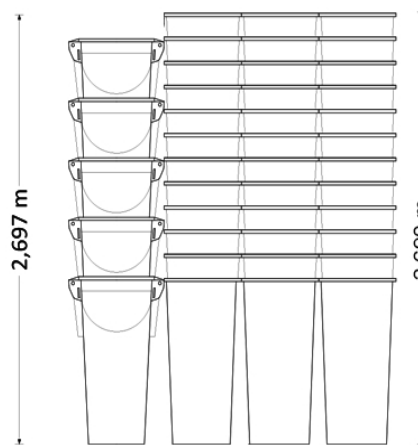

TRAMO RECTO

TRAMO CON BOCA

Dimensiones: 40' HIGH CUBE

Longitud del interior: 12,024 m
 Ancho del interior: 2,350 m
 Alto del interior: 2,697 m
 Ancho de puerta: 2,340 m

Altura de puerta: 2,597 m
 Capacidad cubicaje: 76 m³
 Peso neto: 5950 kg
 Carga max: 26460 kg

Mercancía sin paletizar	
Nombre	Ud.
Tramo con boca	90
Tramo recto	620