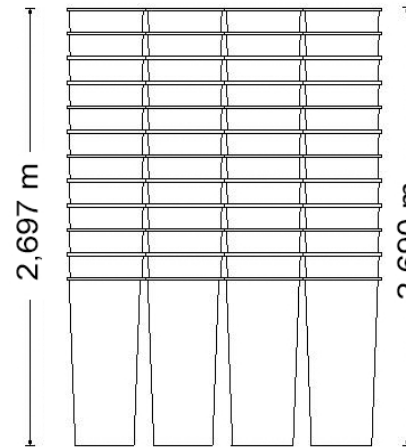

Dimensiones: 40' HIGH CUBE

Longitud del interior: 12,024 m
 Ancho del interior: 2,350 m
 Alto del interior: 2,697 m
 Ancho de puerta: 2,340 m
 Altura de puerta: 2,597 m
 Capacidad cubillaje: 76 m³
 Peso neto: 9984 kg
 Carga max: 26460 kg

TRAMO RECTO

Mercancía sin paletizar	
Nombre	Ud.
Tramo con boca	0
Tramo recto	1248